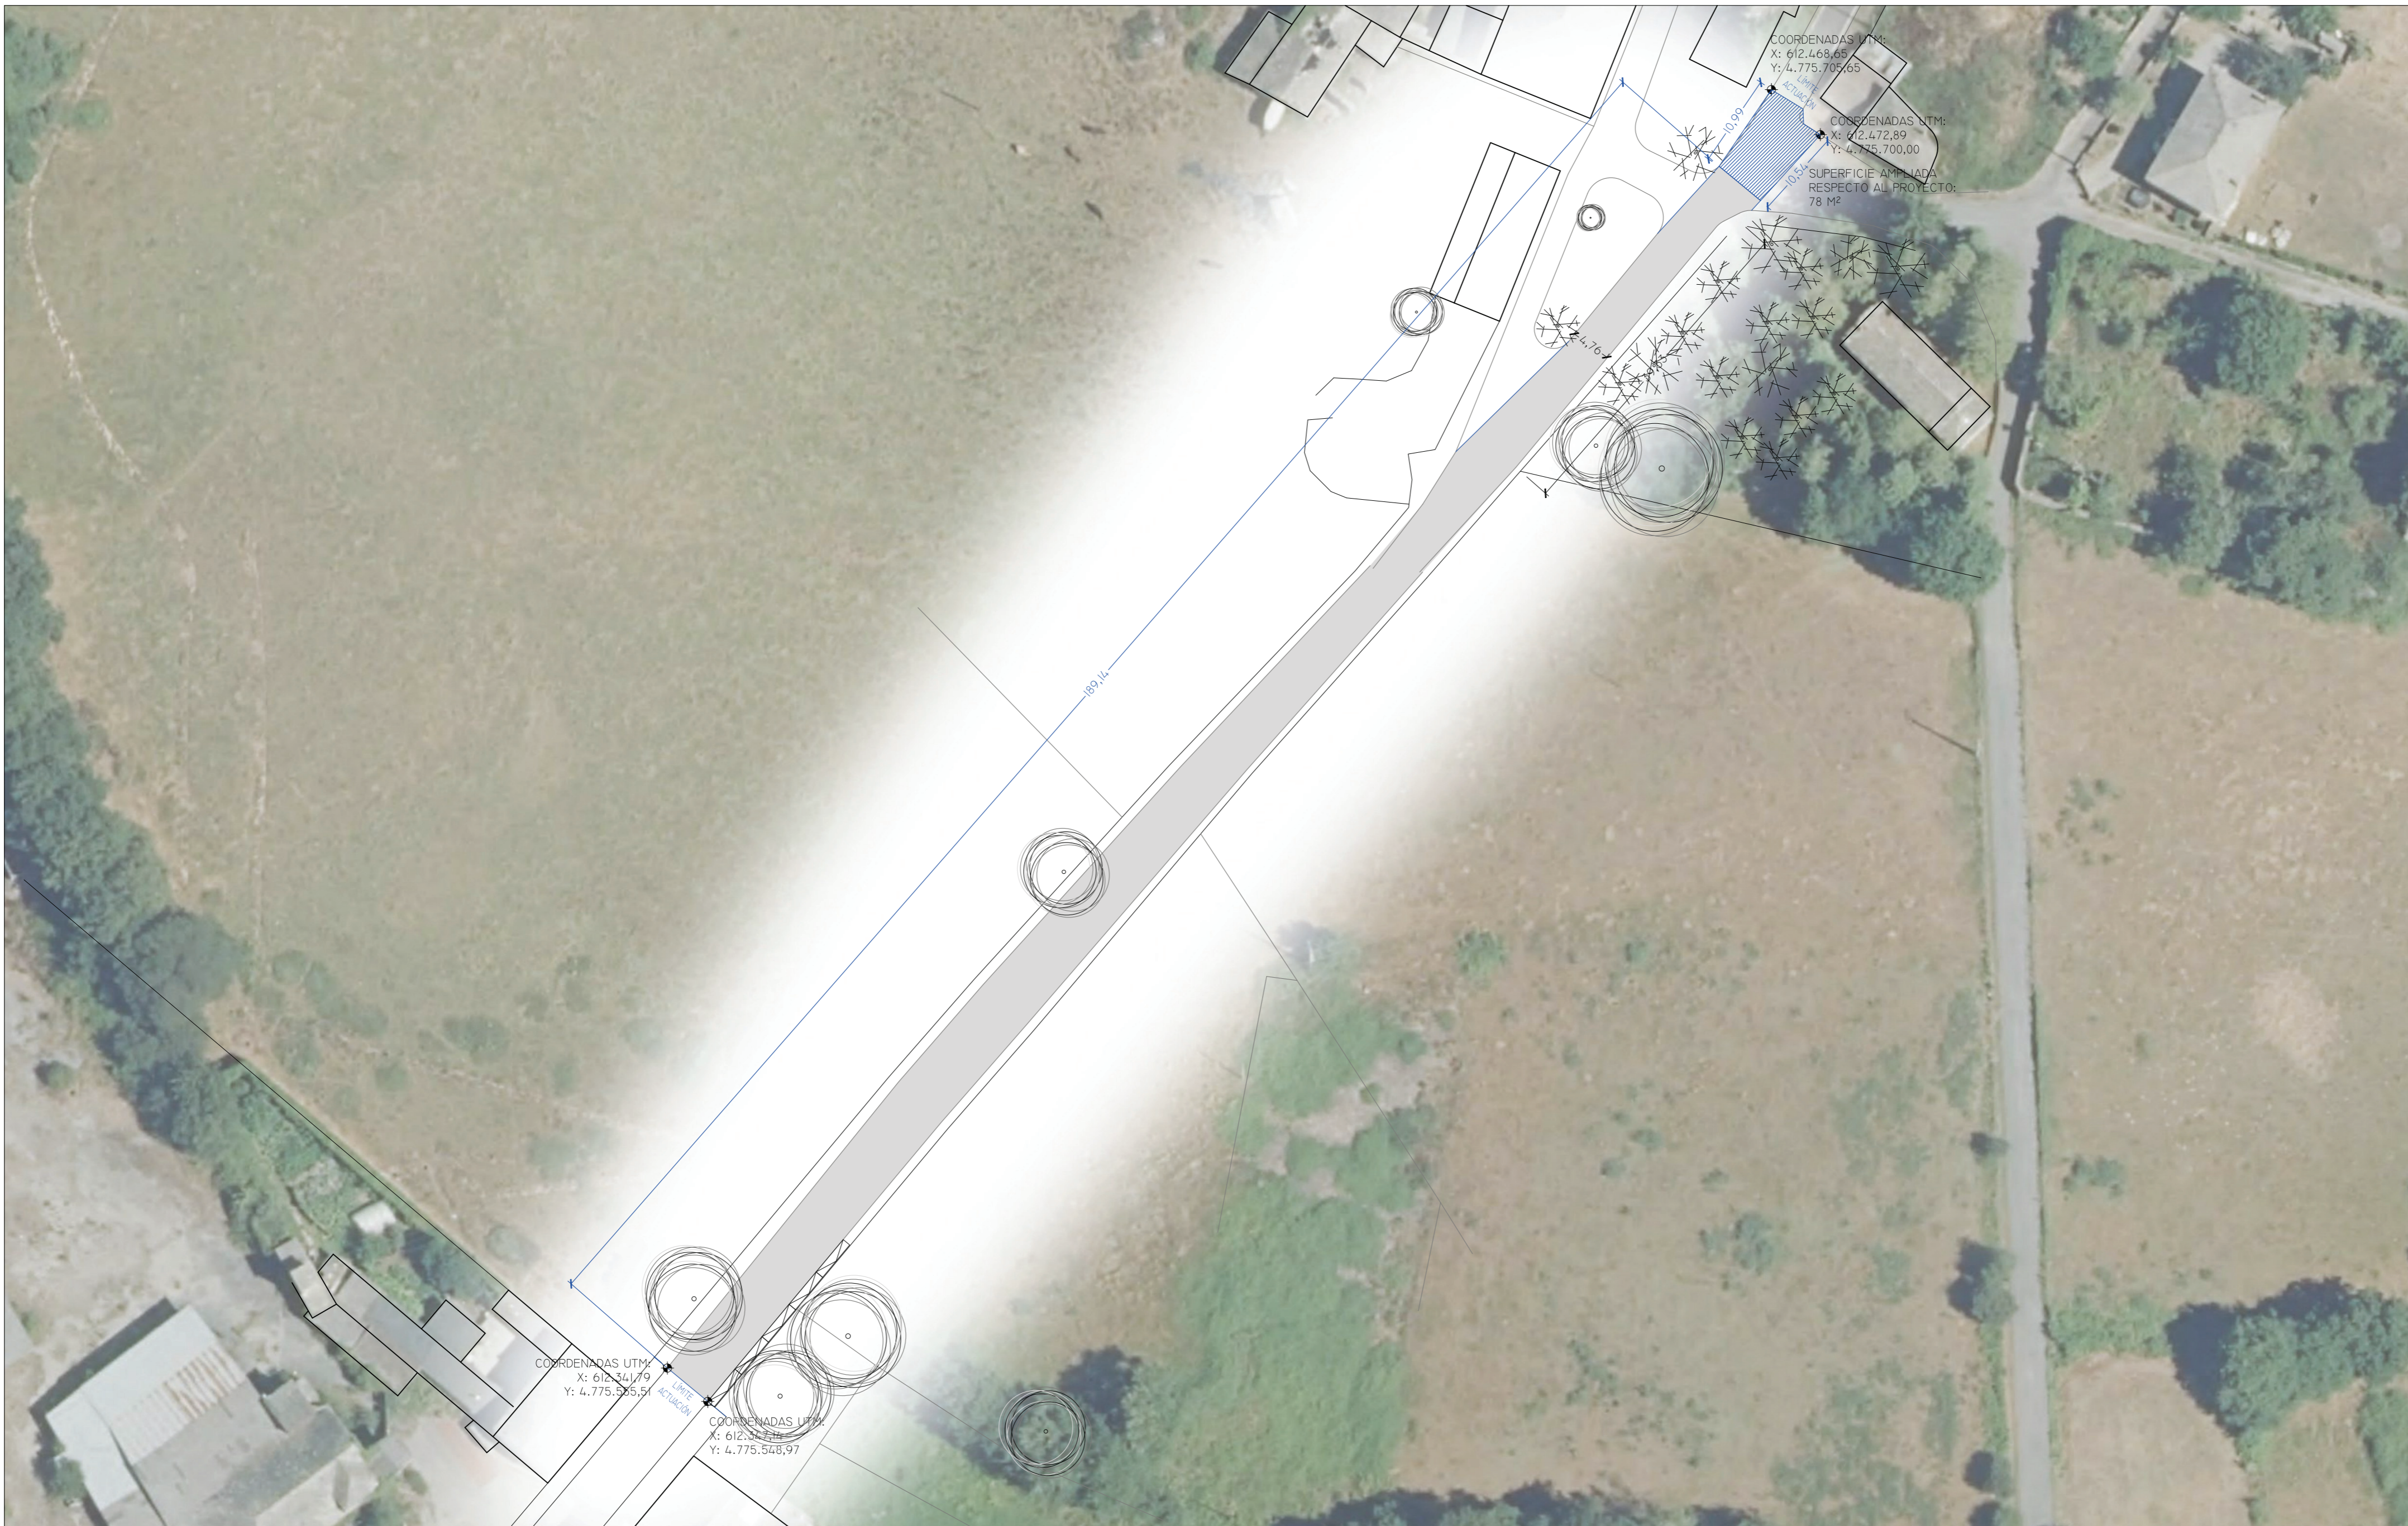

ANEXO FOTOGRÁFICO.

Proceso de ejecución de las obras.

Obras finalizadas.

TRAMO 1.
E:1/500

FINAL DE OBRA DE MEJORA DEL CAMINO VIEJO
A FEIRA DO MONTE. FASE 2

FO-01

PROMOTOR: Concello de Rábade

SITUACIÓN: Camiño Vello a Feira do Monte, Rábade, Lugo.

ARQUITECTO: Marcos Falde Guerrero 617 05 33 99

FECHA: 29 de Noviembre de 2024

PLANO:
AMPLIACIÓN DEL TRAMO 1

ESCALAS:
1/500

FINAL DE OBRA DE MEJORA DEL CAMINO VIEJO
A FEIRA DO MONTE, FASE 2

FO-02

PROMOTOR: Concello de Rábade
SITUACIÓN: Camiño Vello a Feira do Monte, Rábade, Lugo.

ARQUITECTO: Marcos Failde Guerrero 617 05 33 99
FECHA: 29 de Novembro de 2024

PLANO:
TRAMO 2.

TRAMO 2.
E: 1/500

ESCALAS:
1/500