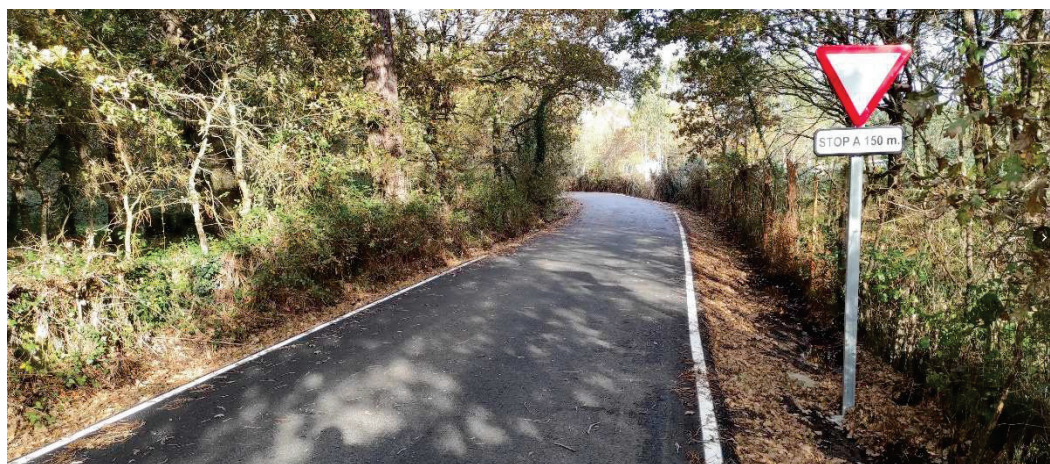

ANEXO FOTOGRÁFICO.

Proceso de ejecución de las obras.

Obras finalizadas.

TRAMO 1.
E:1/500

FINAL DE OBRA DE MEJORA DEL CAMINO VIEJO
A FEIRA DO MONTE. FASE 2

FO-01

PROMOTOR: Concello de Rábade

SITUACIÓN: Camiño Vello a Feira do Monte, Rábade, Lugo.

ARQUITECTO: Marcos Falde Guerrero 617 05 33 99

FECHA: 29 de Noviembre de 2024

PLANO:
AMPLIACIÓN DEL TRAMO 1

ESCALAS:
1/500

FINAL DE OBRA DE MEJORA DEL CAMINO VIEJO
A FEIRA DO MONTE, FASE 2

FO-02

PROMOTOR: Concello de Rábade
SITUACIÓN: Camiño Vello a Feira do Monte, Rábade, Lugo.