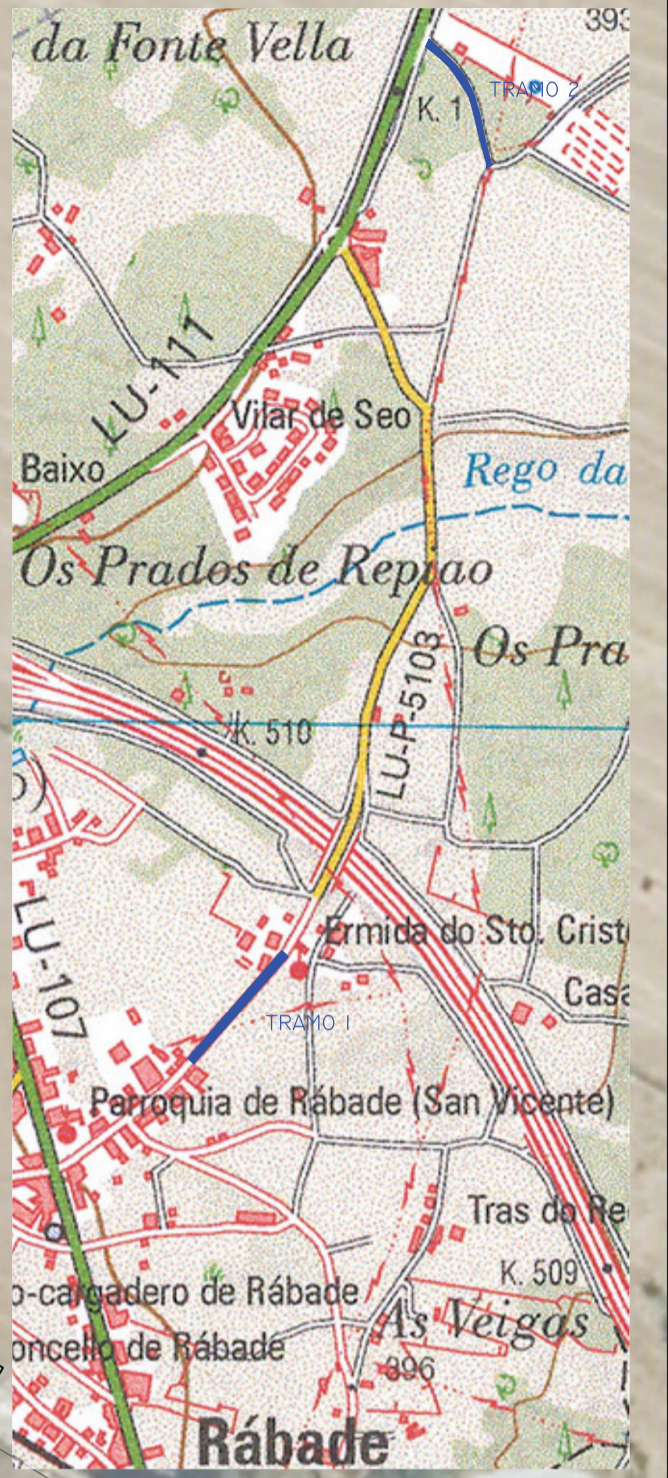

ANEXO FOTOGRÁFICO.

Proceso de ejecución de las obras.

Obras finalizadas.

TRAMO 1.
E:1/500

FINAL DE OBRA DE MEJORA DEL CAMINO VIEJO
A FEIRA DO MONTE. FASE 2

FO-01

PROMOTOR: Concello de Rábade

SITUACIÓN: Camiño Vello a Feira do Monte, Rábade, Lugo.

ARQUITECTO: Marcos Falde Guerrero 617 05 33 99

FECHA: 29 de Noviembre de 2024

PLANO:
AMPLIACIÓN DEL TRAMO 1

ESCALAS:
1/500

FINAL DE OBRA DE MEJORA DEL CAMINO VIEJO
A FEIRA DO MONTE, FASE 2

FO-02

PROMOTOR: Concello de Rábade
SITUACIÓN: Camiño Vello a Feira do Monte, Rábade, Lugo.