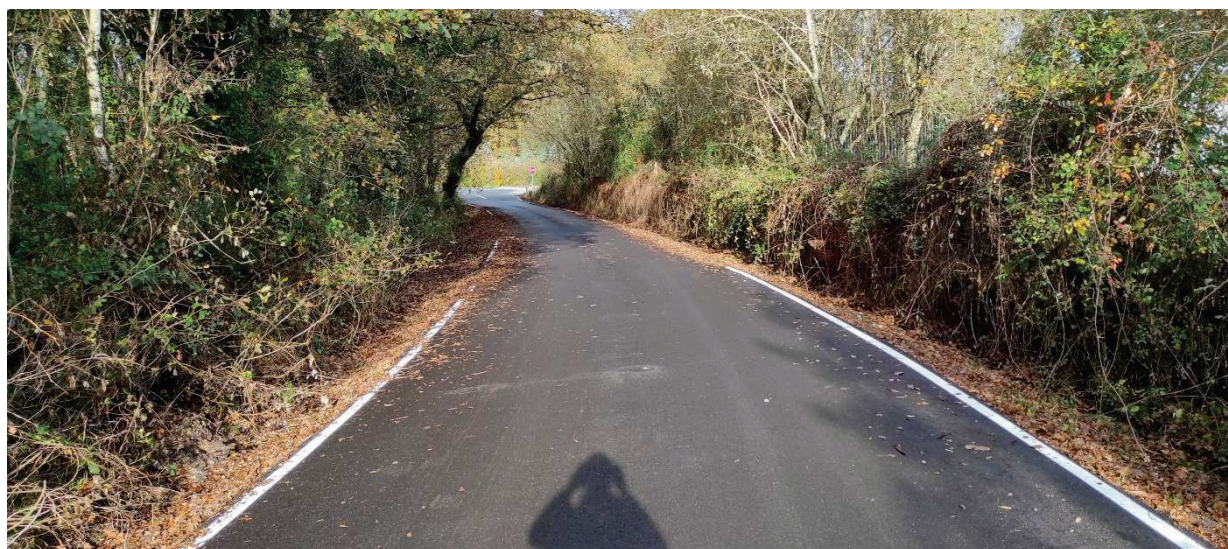

ANEXO FOTOGRÁFICO.

Proceso de ejecución de las obras.

Obras finalizadas.

TRAMO 1.
E:1/500

FINAL DE OBRA DE MEJORA DEL CAMINO VIEJO
A FEIRA DO MONTE. FASE 2

FO-01

PROMOTOR: Concello de Rábade

SITUACIÓN: Camiño Vello a Feira do Monte, Rábade, Lugo.

ARQUITECTO: Marcos Falde Guerrero 617 05 33 99

FECHA: 29 de Noviembre de 2024

PLANO:
AMPLIACIÓN DEL TRAMO 1

ESCALAS:
1/500

FINAL DE OBRA DE MEJORA DEL CAMINO VIEJO
A FEIRA DO MONTE, FASE 2

FO-02

PROMOTOR: Concello de Rábade
SITUACIÓN: Camiño Vello a Feira do Monte, Rábade, Lugo.